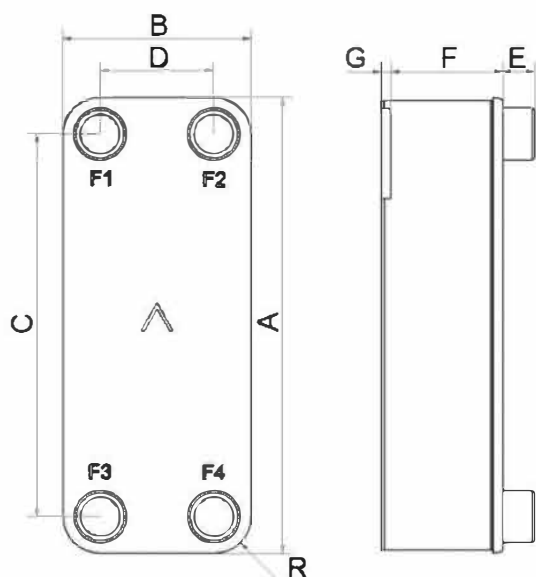

B8LAS

Le compact B8LAS est un produit conçu pour associer des performances thermiques élevées à de faibles pertes de charges. Grâce à sa géométrie de plaques dotée de la technologie AsyMatrix®, cet échangeur offre des solutions efficaces et polyvalentes pour les pompes à chaleur haute performance et les applications de réfrigération.

Spécifications de base

Nombre de plaques max. (NoP)	70
Débit volumétrique max.	4 m ³ /h (17.61 gpm)
Volume du canal	0.0204/0.024 dm ³ (0.0007/0.0008 ft ³)
Matières	Plaques en acier inoxydable 316, brasage cuivre
Poids sans les connexions	0.84+(0.059*NoP) kg 1.85+(0.130*NoP) lb

Les dimensions standard

#	MM	IN
A	317.70	12.51
B	76.20	3
C	278	10.94
D	40	1.57
F	4.00+1.32*(NoP)	0.16+0.05*(NoP)
G	6.30	0.25
R	18	0.71
E_1	20	0.79

PED pression / température

**AXINTRA**

ÉCHANGEURS THERMIQUES

Rev No.	Alteration	Date	Checked	Approved
1	CHANGED INNER DIAMETER	2007/09/17	ANL	PDM

ACCORDING TO MQS
MATERIAL

Drawn	Checked	Approved	Created Date	General geometrical tolerancing ISO 2768	General surface finish R_a	Scale
ANL	PDM	PDM	2007/04/25	m	3.2	5:1
SUPER Title: ISO-G 3/4" & SOLDER 16						
Article number		Drawing number		Revision		Sheet
-		CD000859		1		1 (1)