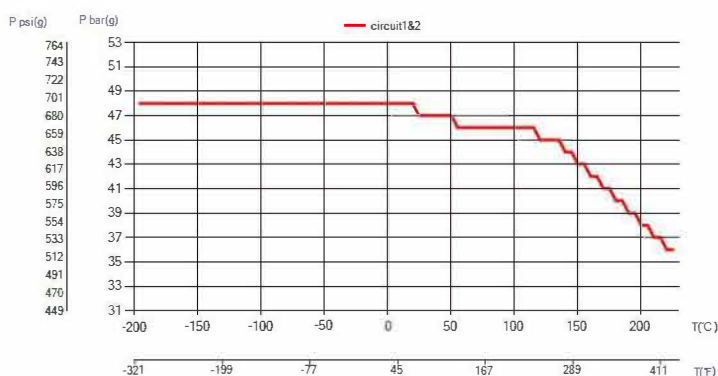

Spécifications de base

Nombre de plaques max. (NoP)	70
Débit volumétrique max.	4 m ³ /h (17.61 gpm)
Volume du canal	0.0204/0.024 dm ³ (0.0007/0.0008 ft ³)
Matières	Plaques en acier inoxydable 316, brasage cuivre
Poids sans les connexions	0.84+(0.059*NoP) kg 1.85+(0.130*NoP) lb

Les dimensions standard

#	MM	IN
A	317.70	12.51
B	76.20	3
C	278	10.94
D	40	1.57
F	4.00+1.32*(NoP)	0.16+0.05*(NoP)
G	6.30	0.25
R	18	0.71
E_1	20	0.79

PED pression / température

**AXINTRA**

ÉCHANGEURS THERMIQUES